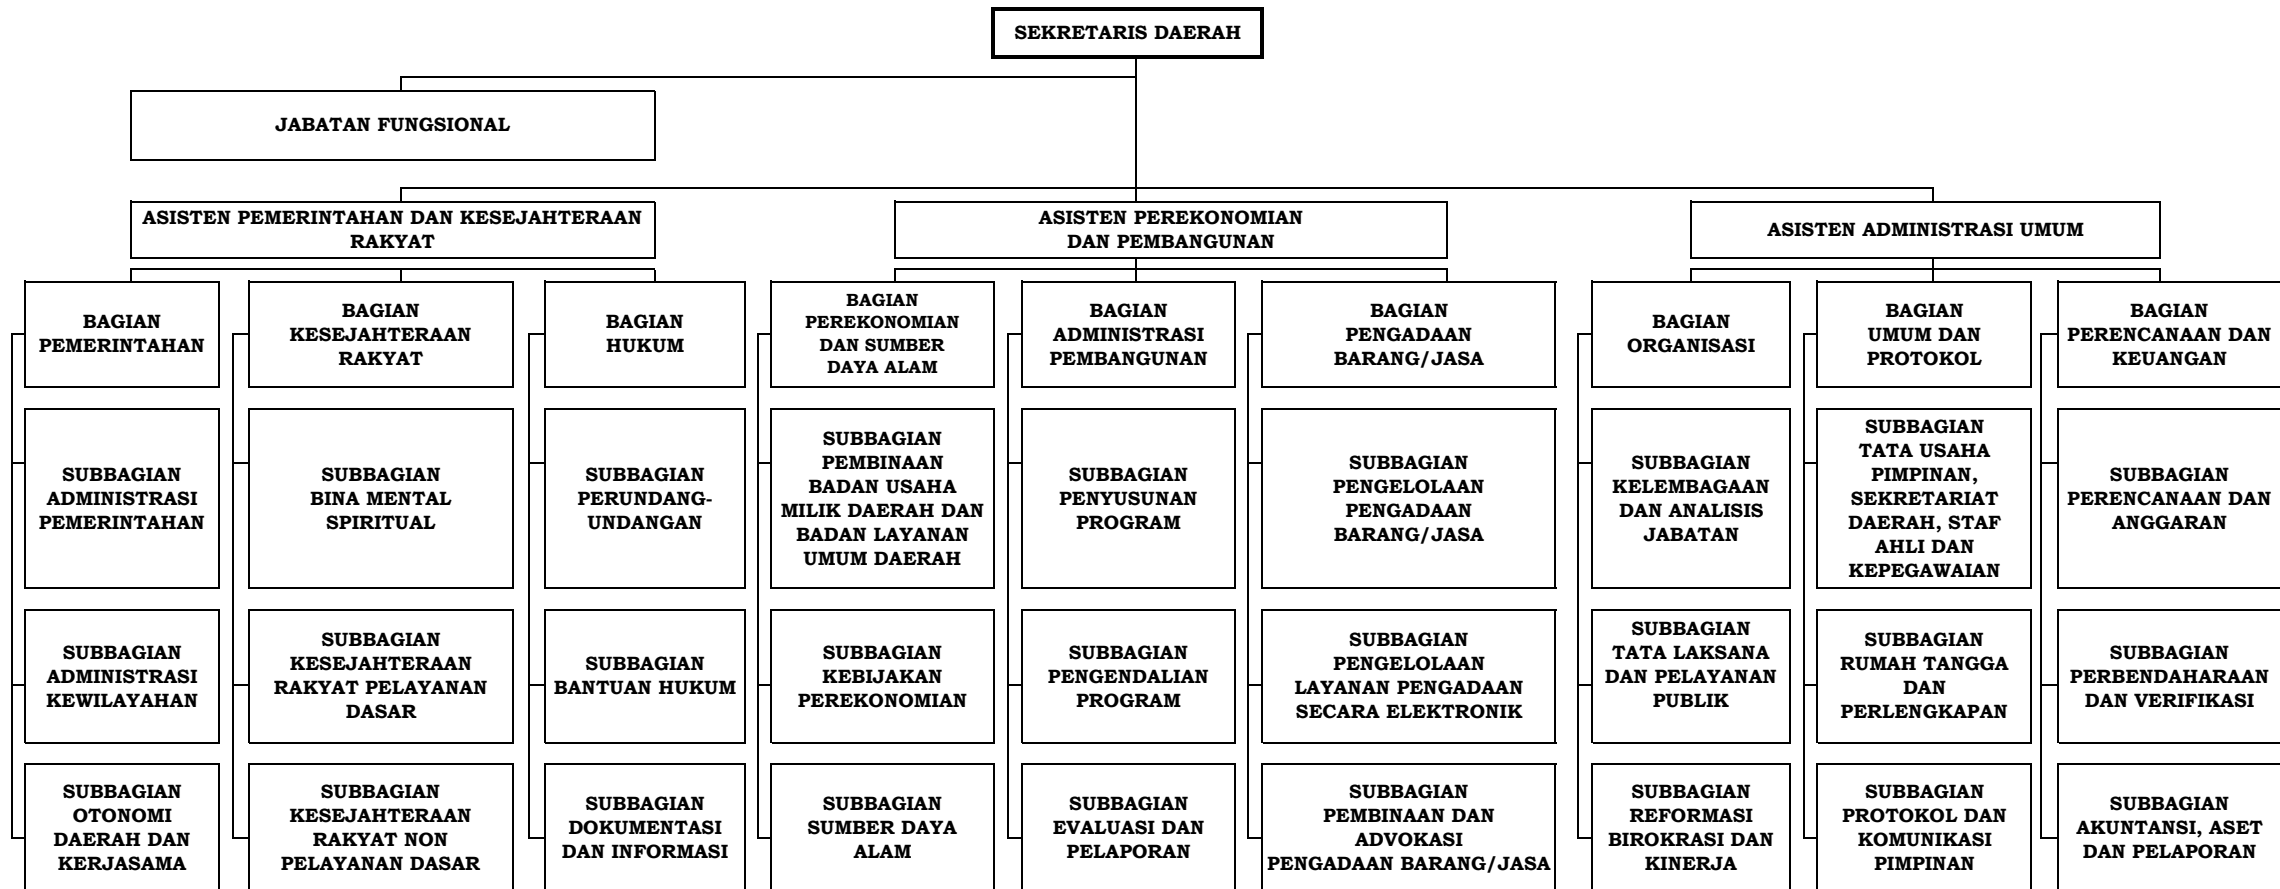

**BAGAN/STRUKTUR, SUSUNAN ORGANISASI
SEKRETARIAT DAERAH KABUPATEN SOPPENG**

BUPATI SOPPENG,

ttd

A. KASWADI RAZAK